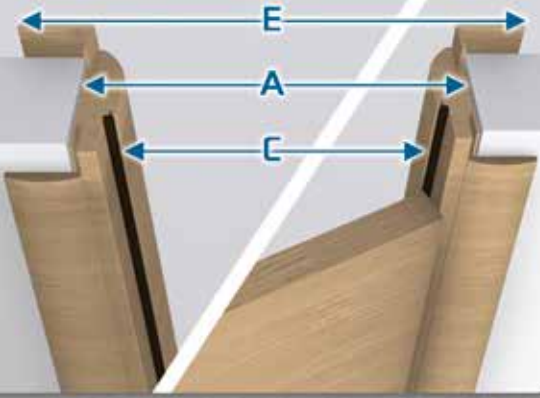

EQUIPMENT: design possibility inside/outside, three hinges, handles, lock navel, rubber for heat & sound insulation.

ΛΑΜΠΡΑΣ: 10cm / 13cm / 15cm / 18cm / 21cm / 24cm. Η κατασκευή της κόσας και το γνήσιασμα αυτής γίνεται με μόρσο.

LEDGE: 10cm / 13cm / 15cm / 18cm / 21cm / 24cm. Their assembly is joined with mortise.

ανοιγόμενη
opening

συρόμενη
sliding

εντολιχισμένη
pocket

χρώματα με παντογράφο
colors with pantograph design

τομή εσωτερικής πόρτας
interior door section

ΔΙΑΣΤΑΣΕΙΣ | MEASURES

		Α		Ε	Σ
		ΑΝΟΙΓΜΑ ΤΟΙΧΟΥ WALLS' DISTANCE		ΚΑΛΥΨΗ ΠΕΡΒΑΣΙΟΥ	ΚΑΘΑΡΟ ΠΕΡΑΣΙΜΑ
		ΑΠΟ / FROM	ΕΩΣ / TO	LEDGE COVER	CLEAR PASS
ΟΝΟΜΑΣΤΙΚΟ ΜΕΓΕΘΟΣ	DIMENSION NAME				
ΠΛΑΤΟΣ / WIDTH	68,00	68,00	73,00	79,00	60,00
	73,00	73,00	78,00	84,00	65,00
	78,00	78,00	83,00	89,00	70,00
	83,00	83,00	88,00	93,00	75,00
	88,00	88,00	93,00	99,00	80,00
	93,00	93,00	98,00	104,00	85,00
ΥΨΟΣ HEIGHT	214,00	-	218,00	219,00	210,00